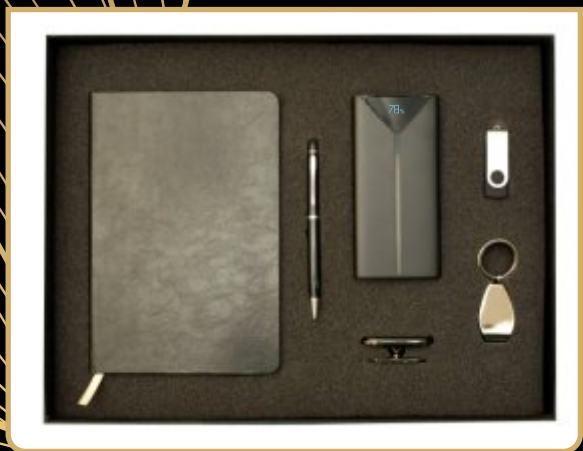

CODE: 112

پاور بانک ۱۰ هزار فست شارژر

فلش مموری فلزی ۸ گیگ (قابل ارتقا تا ۶۴ گیگ)

جا کلیدی تمام استیل

هولدر مگنتی خودرو

خودکار فلزی

دفترچه یادداشت

جعبه هارد باکس نفیس