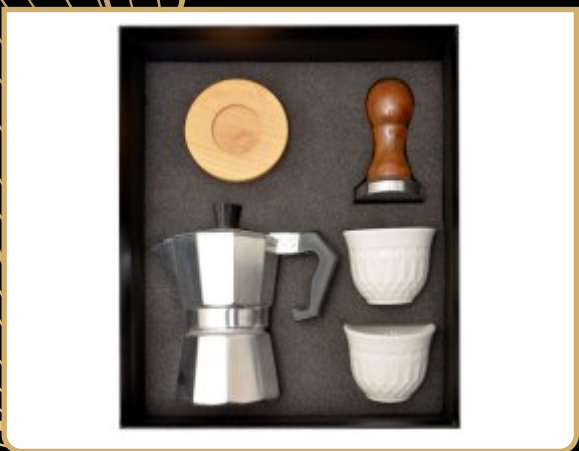

موکاپات قهوه

تمپر دسته چوبی

۲ عدد شات پیرکس

ظرف دانه قهوه

جعبه هارد باکس نفیس

ست هدیه قهوه

www.idehamrah.ir

۰۲۱-۸۸۵۴۶۵۵۰
۰۲۱-۸۸۵۴۶۵۵۱
۰۲۱-۸۸۵۴۶۵۵۲
۰۹۱۰۴۶۶۲۵۲۶

CODE: 115