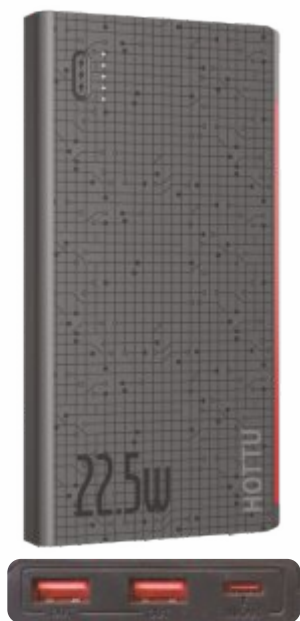

POWER BANK HT100

Battery Capacity:10000MAh
Weight:226gr
Dimensions:140×67×15 mm
Material:ABS